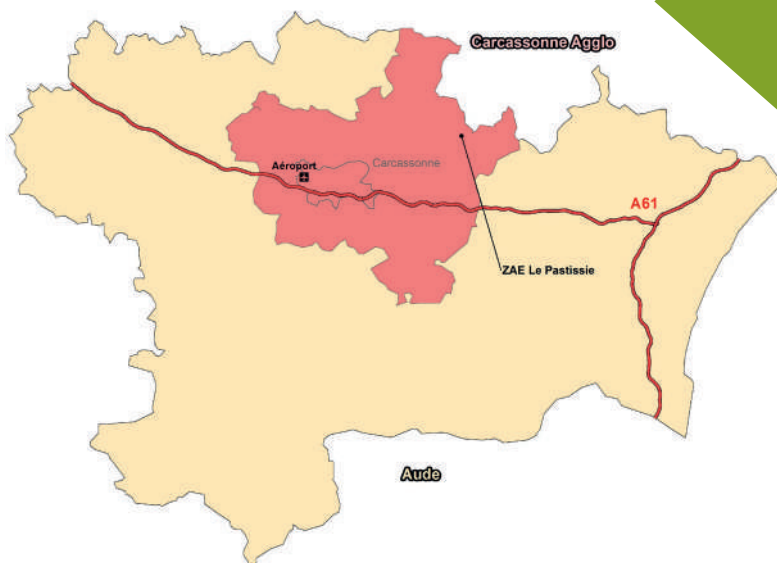

## SUR LA ZONE D'ACTIVITÉ ÉCONOMIQUE **Le Pastissié**

**RIEUX-MINERVOIS**

**ZAE  
Le Pastissié**

**Carcassonne Agglo** accompagne les entreprises dans leur demande d'implantation sur le territoire. Pour cela, elle commercialise la zone d'activité économique Le Pastissié sur la commune de Rieux-Minervois.

Au cœur d'un environnement dynamique et à proximité immédiate de la RD11, la zone d'activité économique Le Pastissié est un espace dédié au développement des entreprises artisanales et de services. Offrant un cadre privilégié pour le développement des entreprises, le village de Rieux-Minervois, 2 000 habitants, offre tous les services du quotidien et dispose d'un tissu d'entreprises et de services dynamiques en milieu rural : piscine intercommunale, supermarché, grandes surfaces spécialisées...

# La vocation de la zone

2 lots destinés aux activités artisanales

### LES ATOUTS

- ▶ Visibilité immédiate de la route départementale RD 11
- ▶ À 30 minutes de l'autoroute A61
- ▶ À 35 minutes de l'aéroport Sud de France-Carcassonne